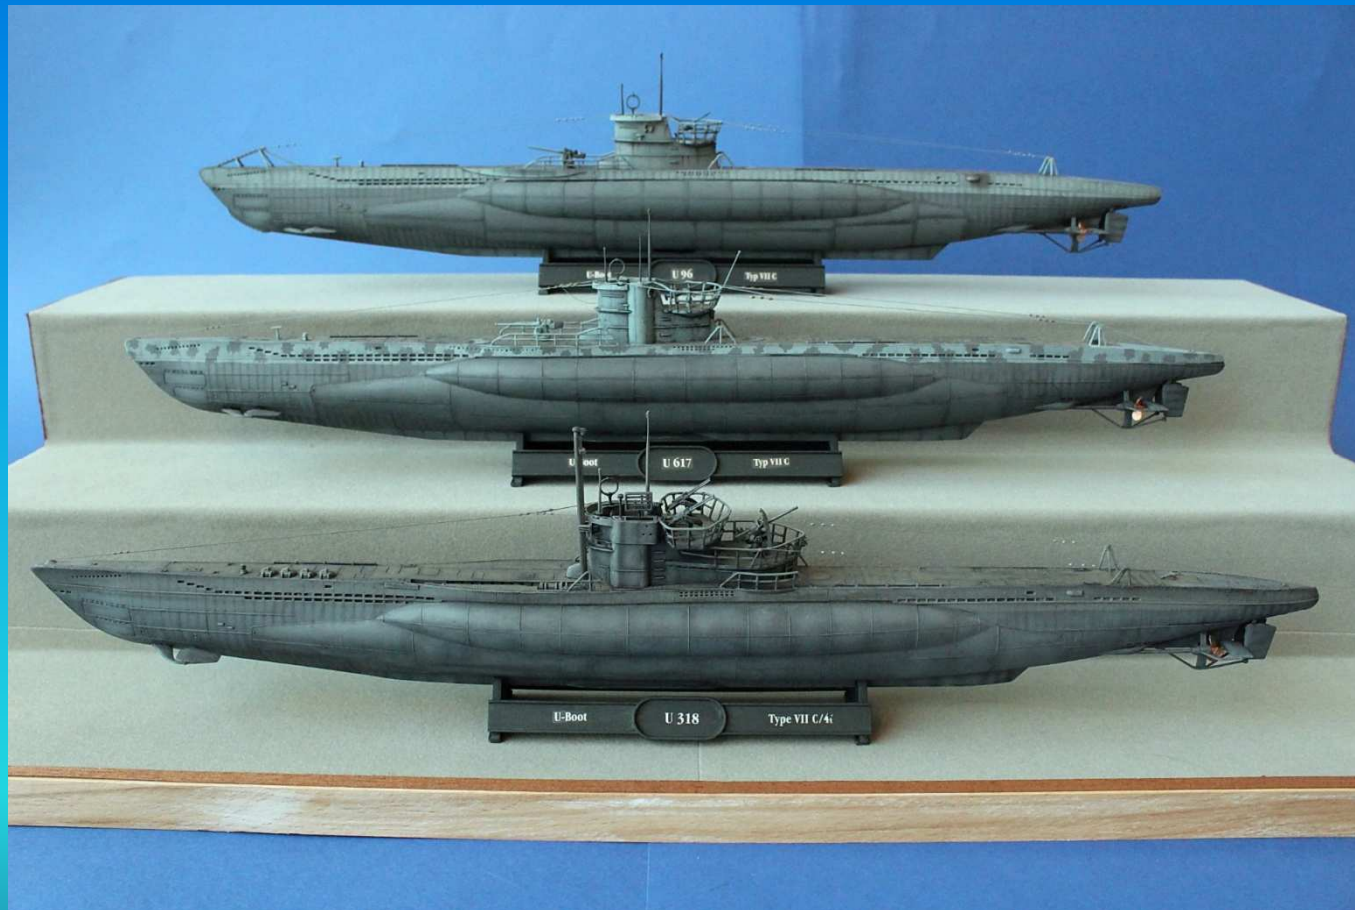

U-Boot Collection

Categoria: F1 – Bronzo

Marco Fin