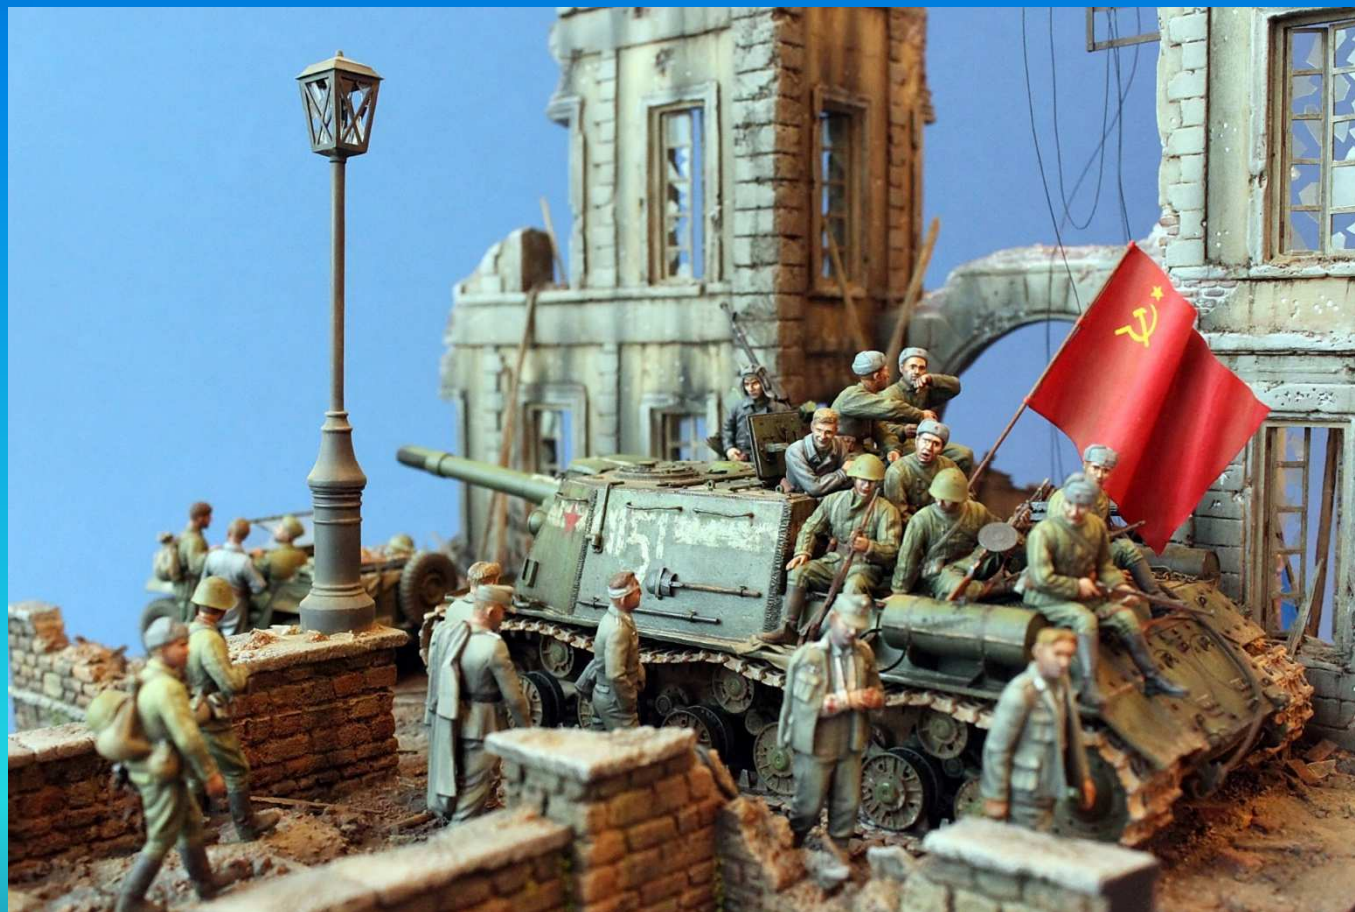

La Caduta degli Dei – Berlino 1945

Categoria: D – Bronzo

Giampiero Bianchi