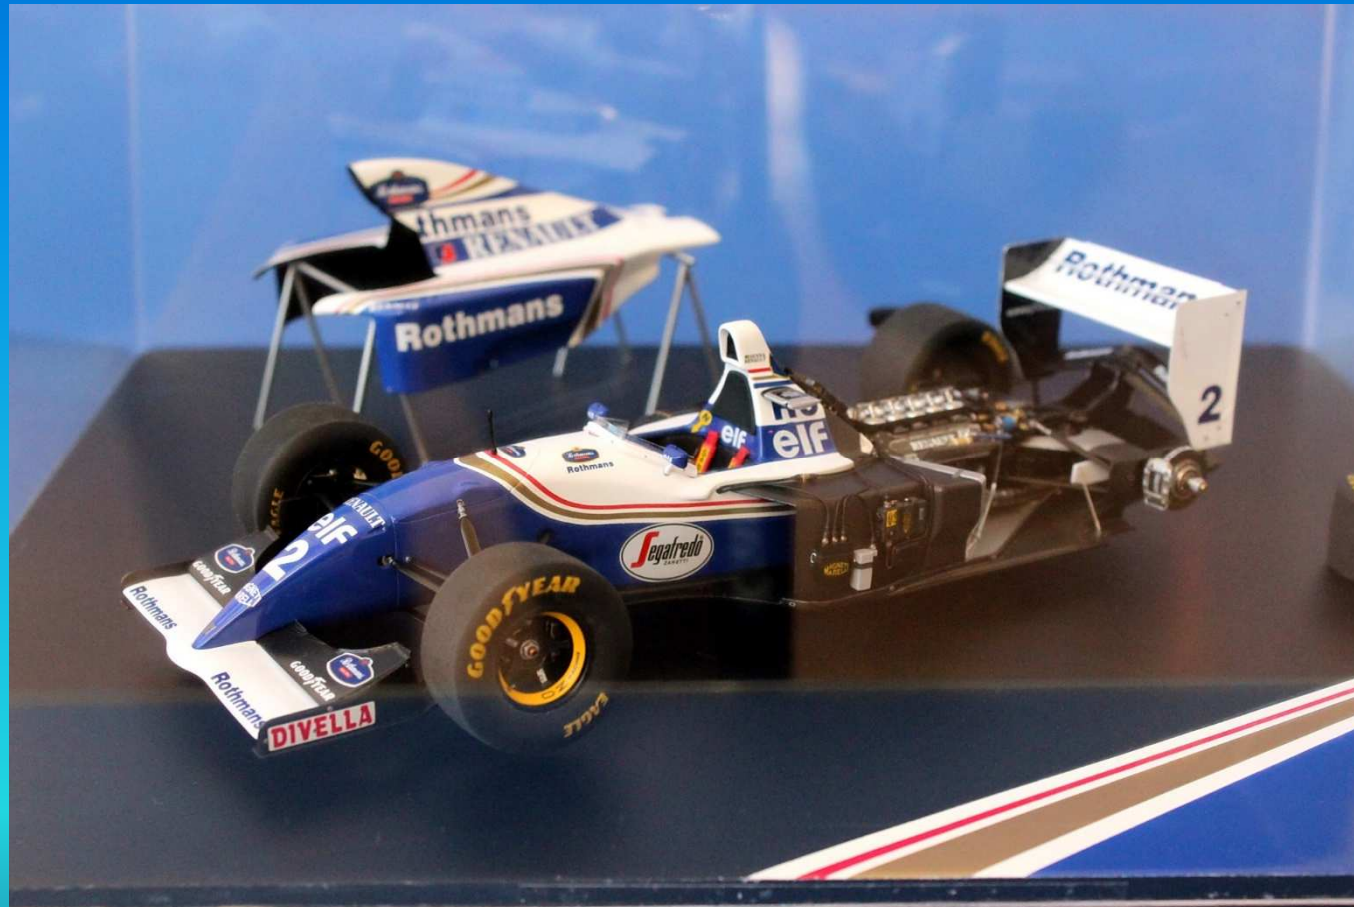

# XI Mostra concorso Nazionale di modellismo "Città di Verona"

**CATEGORIA DIORAMI  
BEST OF CLASS**

# XI Mostra concorso Nazionale di modellismo "Città di Verona"

Desert Rats Normandia 1944

Categoria: DIORAMI - BOC

Andrea Vignocchi

# XI Mostra concorso Nazionale di modellismo "Città di Verona"

**CATEGORIA CIVILI  
BEST OF CLASS**

# XI Mostra concorso Nazionale di modellismo "Città di Verona"

Williams FW16 – Imola 1994

Categoria: CIVILI – BOC

Andrea Calabrese