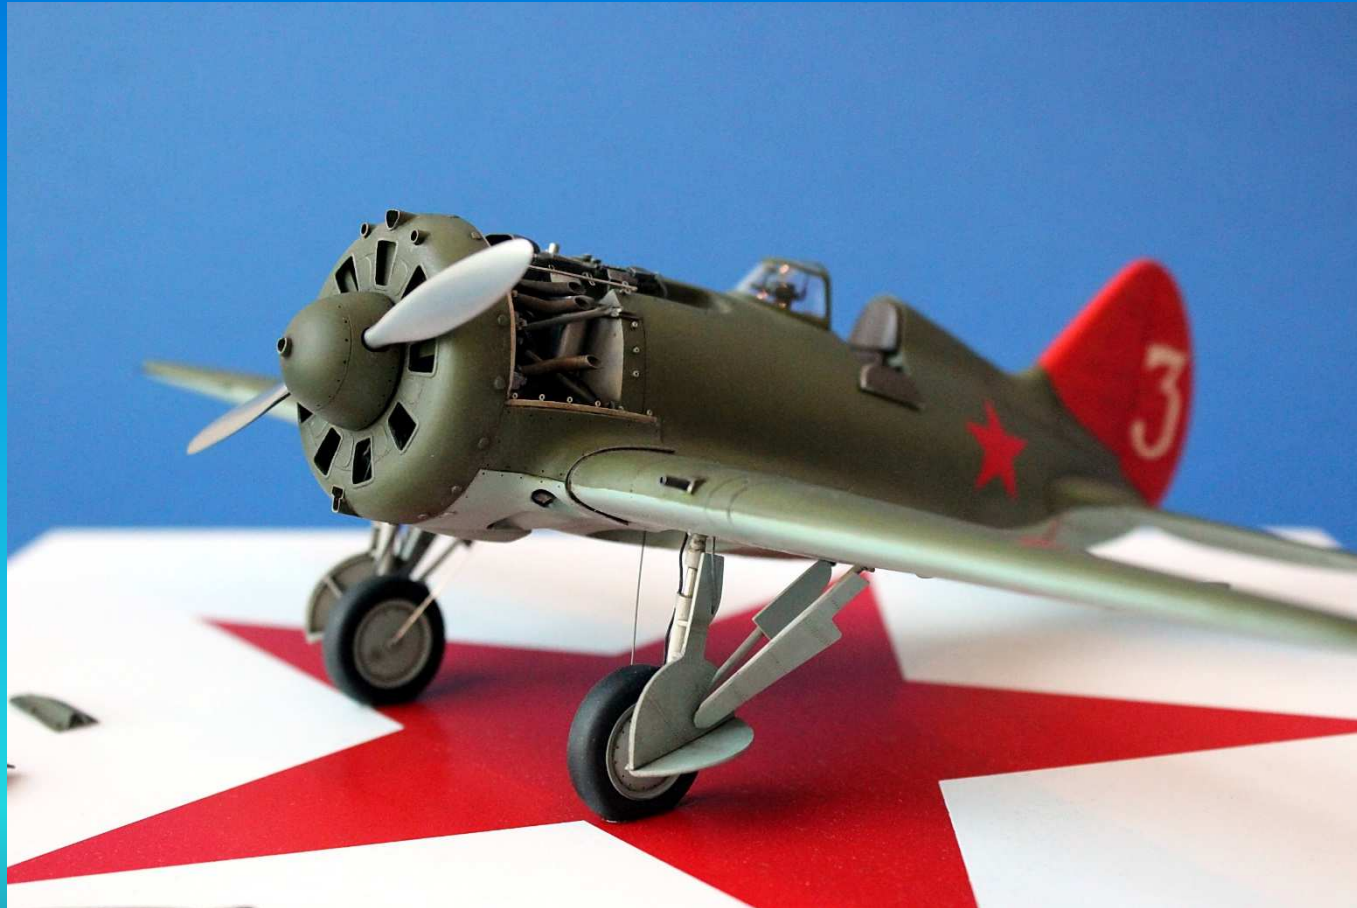

Polikarpov I-16 Rata

Categoria: A4 – Bronzo

Gianni Cassi